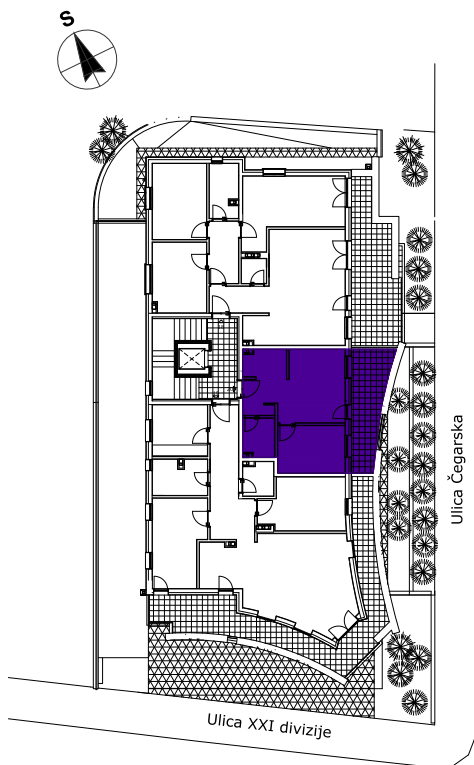

Pozicija stana u zgradi

Osnova stana

Predlog uredjenja stana

*U slučaju odstupanja u odnosu na osnovu stana, merodavna je osnova stana.  
Dimenzije kotirane na crtežu su informativnog karaktera.*

	m <sup>2</sup>	obim	pod	zid	plafon
1 Ulaz	3.64	9.04	parket	poludisperzija	poludisperzija
2 Kupatilo	3.62	7.82	ker.pločice	ker.pločice	poludisperzija
3 Kuhinja	3.61	8.15	ker. pločice	ker. pločice	poludisperzija
4 Dnevna soba / Trpezarija	13.97	15.52	parket	poludisperzija	poludisperzija
5 Soba	9.64	12.62	parket	poludisperzija	poludisperzija
6 Terasa	7.17	12.23	ker.pločice	bavalit	disperzija
<b>UKUPNO</b>	<b>41.65</b>				