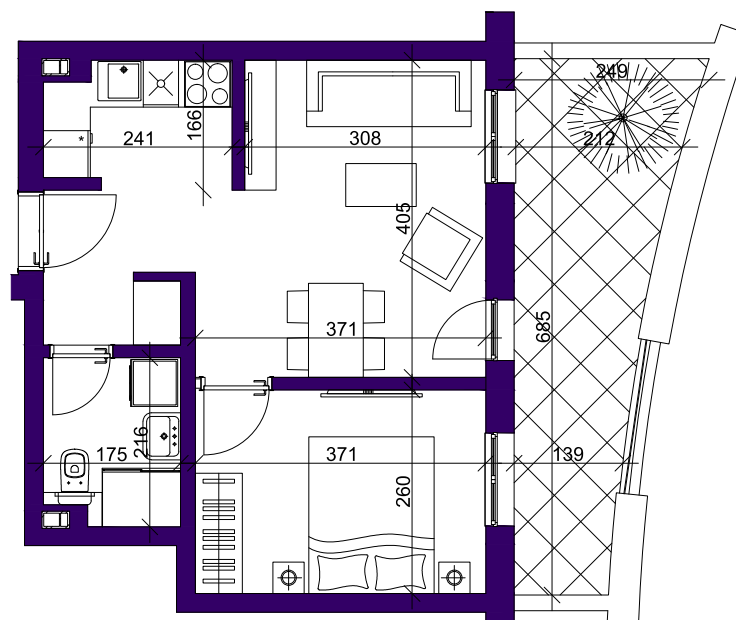

Pozicija stana u zgradi

Osnova stana

Predlog uredjenja stana

*U slučaju odstupanja u odnosu na osnovu stana, merodavna je osnova stana.  
Dimenzije kotirane na crtežu su informativnog karaktera.*

	m <sup>2</sup>	obim	pod	zid	plafon
1 Ulaz	3.64	9.04	parket	poludisperzija	poludisperzija
2 Kupatilo	3.62	7.82	ker.pločice	ker.pločice	poludisperzija
3 Kuhinja	3.61	8.15	ker. pločice	ker. pločice	poludisperzija
4 Dnevna soba / Trpezarija	13.97	15.52	parket	poludisperzija	poludisperzija
5 Soba	9.64	12.62	parket	poludisperzija	poludisperzija
6 Terasa	7.17	12.23	ker.pločice	bavalit	disperzija
<b>UKUPNO</b>	<b>41.65</b>				