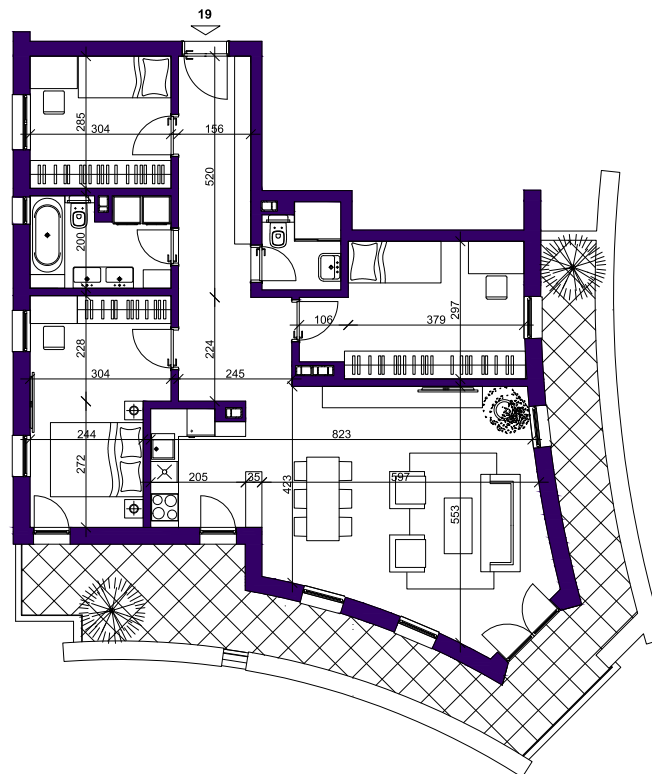

Pozicija stana u zgradi

Osnova stana

Predlog uredjenja stana

U slučaju odstupanja u odnosu na osnovu stana, merodavna je osnovu stana.  
Dimenzije kotirane na crtežu su informativnog karaktera.

	m <sup>2</sup>	obim	pod	zid	plafon
1 Ulaz	13.75	9.55	parket	poludisperzija	poludisperzija
2 Kupatilo	3.07	10.09	ker.pločice	ker.pločice	poludisperzija
3 Kupatilo	5.85	5.5	ker. pločice	ker. pločice	poludisperzija
4 Kuhinja	5.09	10.42	ker. pločice	ker. pločice	poludisperzija
5 Dnevna soba / Trpezarija	30.34	8.67	parket	poludisperzija	poludisperzija
6 Soba	8.66	21.18	parket	poludisperzija	poludisperzija
7 Soba	13.55	14.38	parket	poludisperzija	poludisperzija
8 Soba	12.8	13.78	parket	poludisperzija	poludisperzija
9 Terasa	20.89	19.82	ker.pločice	bavalit	disperzija
10 Terasa	9.54	27.93	ker.pločice	bavalit	disperzija
<b>UKUPNO</b>	<b>123.54</b>				