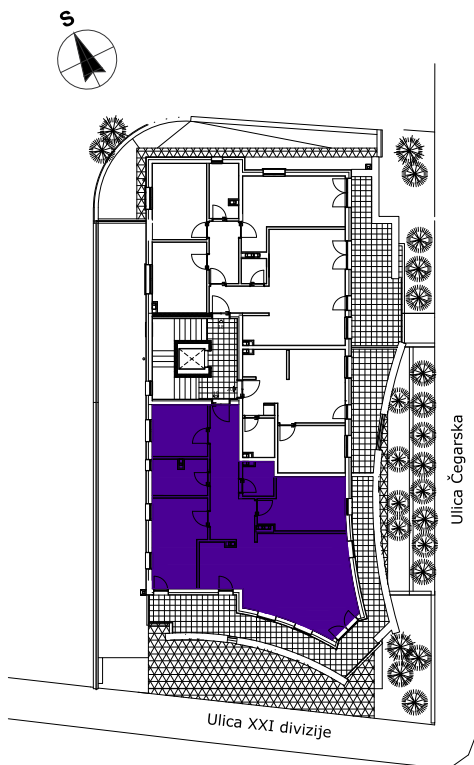

Pozicija stana u zgradi

Osnova stana

Predlog uredjenja stana

U slučaju odstupanja u odnosu na osnovu stana, merodavna je osnovu stana.  
Dimenzije kotirane na crtežu su informativnog karaktera.

	m <sup>2</sup>	obim	pod	zid	plafon
1 Ulaz	13.75	9.55	parket	poludisperzija	poludisperzija
2 Kupatilo	3.07	10.09	ker.pločice	ker.pločice	poludisperzija
3 Kupatilo	5.85	5.5	ker. pločice	ker. pločice	poludisperzija
4 Kuhinja	5.09	10.42	ker. pločice	ker. pločice	poludisperzija
5 Dnevna soba / Trpezarija	30.34	8.67	parket	poludisperzija	poludisperzija
6 Soba	8.66	21.18	parket	poludisperzija	poludisperzija
7 Soba	13.55	14.38	parket	poludisperzija	poludisperzija
8 Soba	12.8	13.78	parket	poludisperzija	poludisperzija
9 Terasa	20.89	19.82	ker.pločice	bavalit	disperzija
10 Terasa	9.54	27.93	ker.pločice	bavalit	disperzija
<b>UKUPNO</b>	<b>123.54</b>				