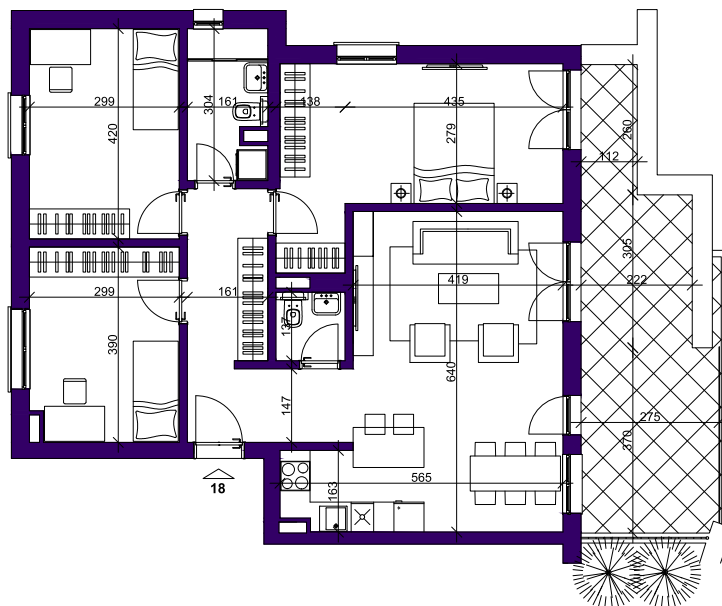

Pozicija stana u zgradi

Osnova stana

Predlog uredjenja stana

U slučaju odstupanja u odnosu na osnovu stana, merodavna je osnova stana.  
Dimenzije kotirane na crtežu su informativnog karaktera.

	m <sup>2</sup>	obim	pod	zid	plafon
1 Ulaz	4.86	9.55	parket	poludisperzija	poludisperzija
2 Deganžman	5.53	10.09	parket	poludisperzija	poludisperzija
3 WC	1.89	5.5	ker. pločice	ker. pločice	poludisperzija
4 Kupatilo	4.62	10.42	ker. pločice	ker. pločice	poludisperzija
5 Kuhinja	4.24	8.67	ker. pločice	ker. pločice	poludisperzija
6 Dnevna soba/Trpezarija	24.78	21.18	parket	poludisperzija	poludisperzija
7 Soba	12.56	14.38	parket	poludisperzija	poludisperzija
8 Soba	11.48	13.78	parket	poludisperzija	poludisperzija
9 Soba	17.71	19.82	parket	poludisperzija	poludisperzija
10 Terasa	20.32	27.93	ker.pločice	bavalit	disperzija
<b>UKUPNO</b>	<b>107.99</b>				