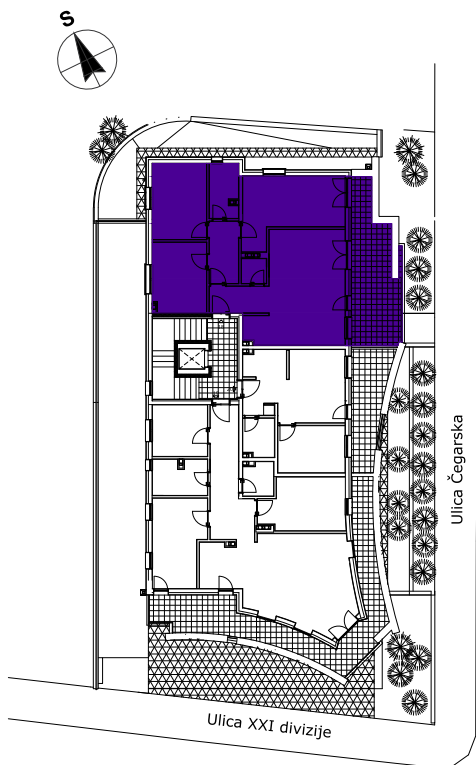

Pozicija stana u zgradi

Osnova stana

Predlog uredjenja stana

U slučaju odstupanja u odnosu na osnovu stana, merodavna je osnova stana.  
Dimenzije kotirane na crtežu su informativnog karaktera.

	m <sup>2</sup>	obim	pod	zid	plafon
1 Ulaz	4.86	9.55	parket	poludisperzija	poludisperzija
2 Deganžman	5.53	10.09	parket	poludisperzija	poludisperzija
3 WC	1.89	5.5	ker. pločice	ker. pločice	poludisperzija
4 Kupatilo	4.62	10.42	ker. pločice	ker. pločice	poludisperzija
5 Kuhinja	4.24	8.67	ker. pločice	ker. pločice	poludisperzija
6 Dnevna soba/Trpezarija	24.78	21.18	parket	poludisperzija	poludisperzija
7 Soba	12.56	14.38	parket	poludisperzija	poludisperzija
8 Soba	11.48	13.78	parket	poludisperzija	poludisperzija
9 Soba	17.71	19.82	parket	poludisperzija	poludisperzija
10 Terasa	20.32	27.93	ker.pločice	bavalit	disperzija
<b>UKUPNO</b>	<b>107.99</b>				