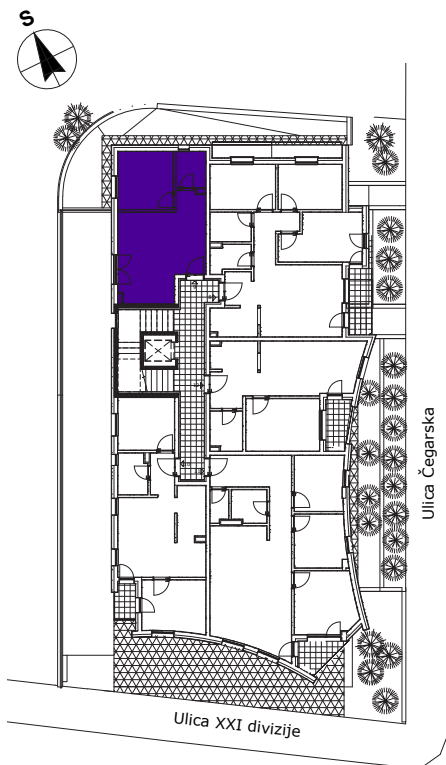

# Dvosoban 35,03m<sup>2</sup>

21. divizije 45, I sprat, stan br. 9

www.bgurbanlux.rs

Pozicija stana u zgradi

Osnova stana

Predlog uredjenja stana

U slučaju odstupanja u odnosu na osnovu stana, merodavna je osnovu stana.  
Dimenzije kotirane na crtežu su informativnog karaktera.

	m <sup>2</sup>	obim	pod	zid	plafon
1 Ulaz	2.03	5.80	parket	poludisperzija	poludisperzija
2 Kupatilo	3.15	7.23	ker. pločice	ker. pločice	poludisperzija
3 Kuhinja	4.72	9.48	ker. pločice	ker. pločice	poludisperzija
4 Dnevna soba / Trpezarija	15.74	18.61	parket	poludisperzija	poludisperzija
5 Soba	9.39	12.26	parket	poludisperzija	poludisperzija
<b>UKUPNO</b>	<b>35.03</b>				