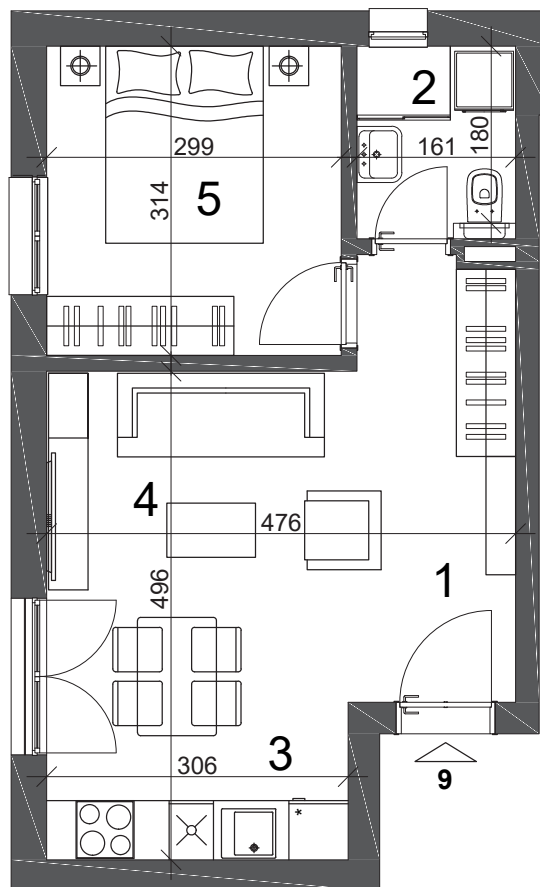

# Dvosoban 35,03m<sup>2</sup>

21. divizije 45, I sprat, stan br. 9

www.bgurbanlux.rs

Pozicija stana u zgradi

Osnova stana

Predlog uredjenja stana

U slučaju odstupanja u odnosu na osnovu stana, merodavna je osnovu stana.  
Dimenzije kotirane na crtežu su informativnog karaktera.

	m <sup>2</sup>	obim	pod	zid	plafon
1 Ulaz	2.03	5.80	parket	poludisperzija	poludisperzija
2 Kupatilo	3.15	7.23	ker. pločice	ker. pločice	poludisperzija
3 Kuhinja	4.72	9.48	ker. pločice	ker. pločice	poludisperzija
4 Dnevna soba / Trpezarija	15.74	18.61	parket	poludisperzija	poludisperzija
5 Soba	9.39	12.26	parket	poludisperzija	poludisperzija
<b>UKUPNO</b>	<b>35.03</b>				