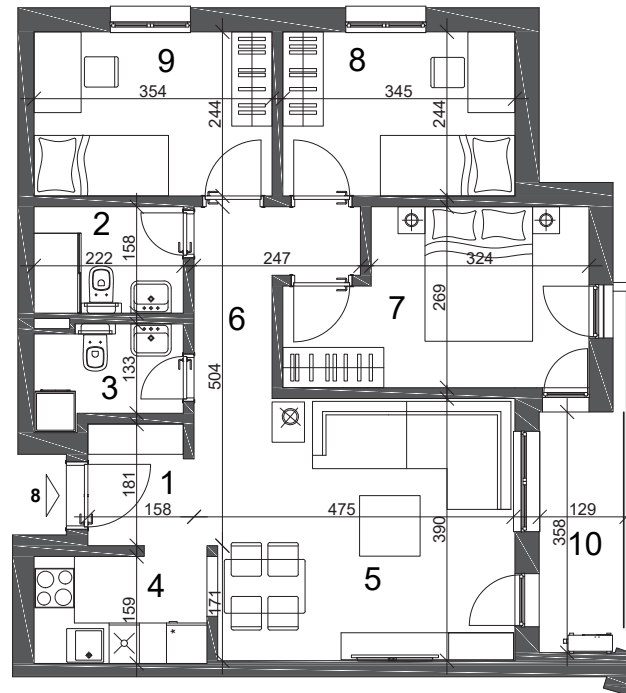

Četvorosoban 68,16m²

21. divizije 45, I sprat, stan br. 8

www.bgurbanlux.rs

Pozicija stana u zgradi

Osnova stana

Predlog uredjenja stana

U slučaju odstupanja u odnosu na osnovu stana, merodavna je osnovu stana.
Dimenzije kotirane na crtežu su informativnog karaktera.

	m ²	obim	pod	zid	plafon
1 Ulaz	2.75	6.47	parket	poludisperzija	poludisperzija
2 Kupatilo	3.51	7.64	ker. pločice	ker. pločice	poludisperzija
3 WC	2.99	7.68	ker. pločice	ker. pločice	poludisperzija
4 Kuhinja	4.02	8.56	ker. pločice	ker. pločice	poludisperzija
5 Dnevna soba / Trpezarija	18.00	17.22	parket	poludisperzija	poludisperzija
6 Hodnik	4.65	10.65	ker. pločice	poludisperzija	poludisperzija
7 Soba	10.7	14.68	parket	poludisperzija	poludisperzija
8 Soba	8.42	11.78	parket	poludisperzija	poludisperzija
9 Soba	8.64	11.96	parket	poludisperzija	poludisperzija
10 Lođa	4.48	9.84	ker. pločice	bavalit	disperzija
UKUPNO	68.16				