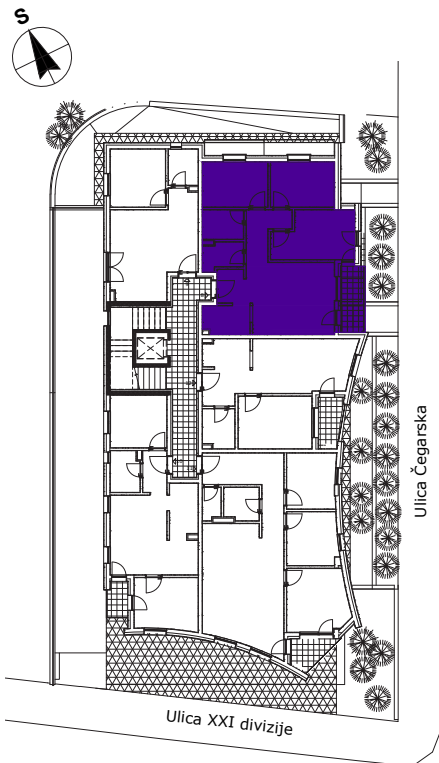

Četvorosoban 68,16m²

21. divizije 45, I sprat, stan br. 8

www.bgurbanlux.rs

Pozicija stana u zgradi

Osnova stana

Predlog uredjenja stana

U slučaju odstupanja u odnosu na osnovu stana, merodavna je osnovu stana.
Dimenzije kotirane na crtežu su informativnog karaktera.

	m ²	obim	pod	zid	plafon
1 Ulaz	2.75	6.47	parket	poludisperzija	poludisperzija
2 Kupatilo	3.51	7.64	ker. pločice	ker. pločice	poludisperzija
3 WC	2.99	7.68	ker. pločice	ker. pločice	poludisperzija
4 Kuhinja	4.02	8.56	ker. pločice	ker. pločice	poludisperzija
5 Dnevna soba / Trpezarija	18.00	17.22	parket	poludisperzija	poludisperzija
6 Hodnik	4.65	10.65	ker. pločice	poludisperzija	poludisperzija
7 Soba	10.7	14.68	parket	poludisperzija	poludisperzija
8 Soba	8.42	11.78	parket	poludisperzija	poludisperzija
9 Soba	8.64	11.96	parket	poludisperzija	poludisperzija
10 Lođa	4.48	9.84	ker. pločice	bavalit	disperzija
UKUPNO	68.16				