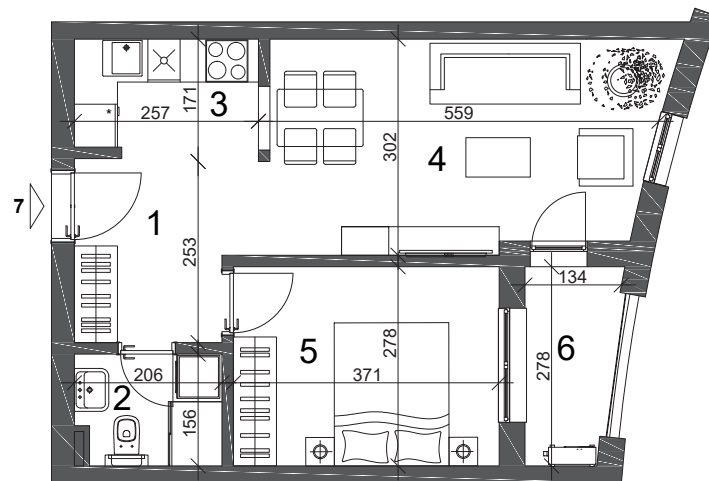

Dvosoban 43,14m²

21. divizije 45, prizemlje, stan br. 7

www.bgurbanlux.rs

Pozicija stana u zgradi

Osnova stana

Predlog uredjenja stana

U slučaju odstupanja u odnosu na osnovu stana, merodavna je osnova stana.
Dimenzije kotirane na crtežu su informativnog karaktera.

	m ²	obim	pod	zid	plafon
1 Ulaz	3.85	8.14	parket	poludisperzija	poludisperzija
2 Kupatilo	3.62	7.82	ker. pločice	ker. pločice	poludisperzija
3 Kuhinja	4.02	8.40	ker. pločice	ker. pločice	poludisperzija
4 Dnevna soba / Trpezarija	16.5	18.38	parket	poludisperzija	poludisperzija
5 Soba	11.33	13.66	parket	poludisperzija	poludisperzija
6 Ioda	3.82	8.68	ker. pločice	bavalit	disperzija
UKUPNO	43.14				