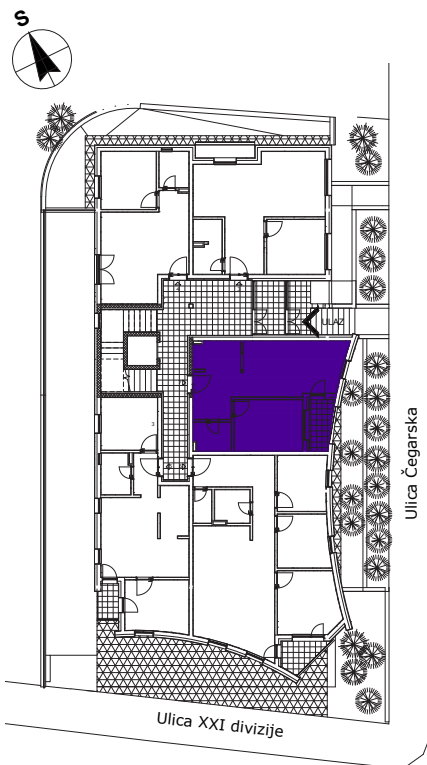

Dvosoban 43,14m²

21. divizije 45, prizemlje, stan br. 7

www.bgurbanlux.rs

Pozicija stana u zgradi

Osnova stana

Predlog uredjenja stana

U slučaju odstupanja u odnosu na osnovu stana, merodavna je osnova stana.
Dimenzije kotirane na crtežu su informativnog karaktera.

	m ²	obim	pod	zid	plafon
1 Ulaz	3.85	8.14	parket	poludisperzija	poludisperzija
2 Kupatilo	3.62	7.82	ker. pločice	ker. pločice	poludisperzija
3 Kuhinja	4.02	8.40	ker. pločice	ker. pločice	poludisperzija
4 Dnevna soba / Trpezarija	16.5	18.38	parket	poludisperzija	poludisperzija
5 Soba	11.33	13.66	parket	poludisperzija	poludisperzija
6 Ioda	3.82	8.68	ker. pločice	bavalit	disperzija
UKUPNO	43.14				