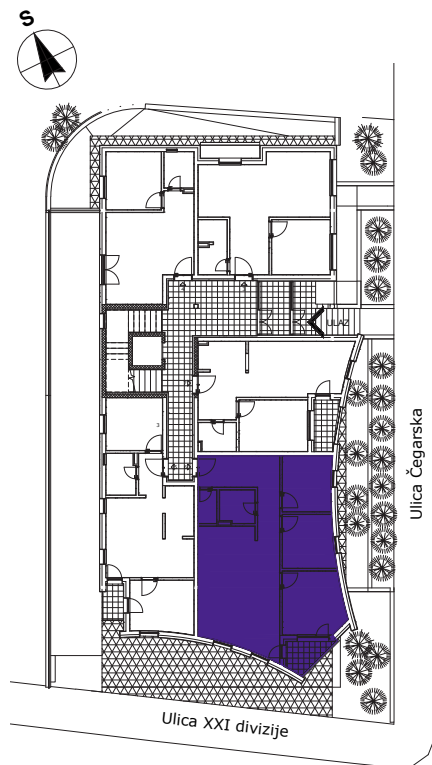

Četvorosoban 74,04m²

21. divizije 45, prizemlje, stan br. 6

www.bgurbanlux.rs

Pozicija stana u zgradi

Osnova stana

Predlog uredjenja stana

U slučaju odstupanja u odnosu na osnovu stana, merodavna je osnova stana.
Dimenzije kotirane na crtežu su informativnog karaktera.

		m ²	obim	pod	zid	plafon
1	Ulaz	10.93	18.08	parket	poludisperzija	poludisperzija
2	Kupatilo	3.32	7.44	ker. pločice	ker. pločice	poludisperzija
3	WC	1.70	5.62	ker. pločice	ker. pločice	poludisperzija
4	Kuhinja	4.33	9.22	ker. pločice	ker. pločice	poludisperzija
5	Dnevna soba / Trpezarija	23.66	21.11	parket	poludisperzija	poludisperzija
6	Soba	8.01	11.42	parket	poludisperzija	poludisperzija
7	Soba	7.93	11.36	parket	poludisperzija	poludisperzija
8	Soba	11.05	13.13	parket	poludisperzija	poludisperzija
9	Lođa	3.11	7.69	ker. pločice	bavalit	disperzija
UKUPNO		74.04				