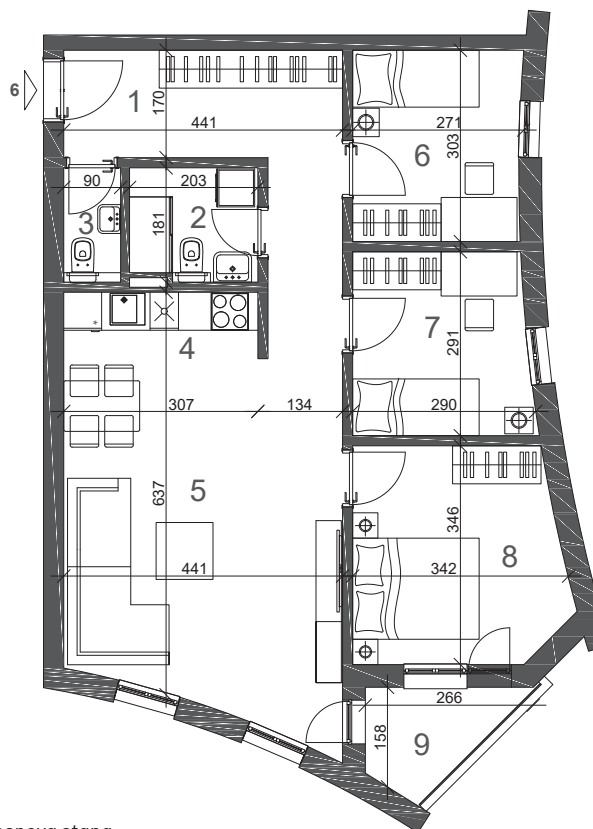

Četvorosoban 74,04m²

21. divizije 45, prizemlje, stan br. 6

www.bgurbanlux.rs

Pozicija stana u zgradi

Osnova stana

Predlog uredjenja stana

U slučaju odstupanja u odnosu na osnovu stana, merodavna je osnova stana.
Dimenzije kotirane na crtežu su informativnog karaktera.

		m ²	obim	pod	zid	plafon
1	Ulaz	10.93	18.08	parket	poludisperzija	poludisperzija
2	Kupatilo	3.32	7.44	ker. pločice	ker. pločice	poludisperzija
3	WC	1.70	5.62	ker. pločice	ker. pločice	poludisperzija
4	Kuhinja	4.33	9.22	ker. pločice	ker. pločice	poludisperzija
5	Dnevna soba / Trpezarija	23.66	21.11	parket	poludisperzija	poludisperzija
6	Soba	8.01	11.42	parket	poludisperzija	poludisperzija
7	Soba	7.93	11.36	parket	poludisperzija	poludisperzija
8	Soba	11.05	13.13	parket	poludisperzija	poludisperzija
9	Lođa	3.11	7.69	ker. pločice	bavalit	disperzija
UKUPNO		74.04				