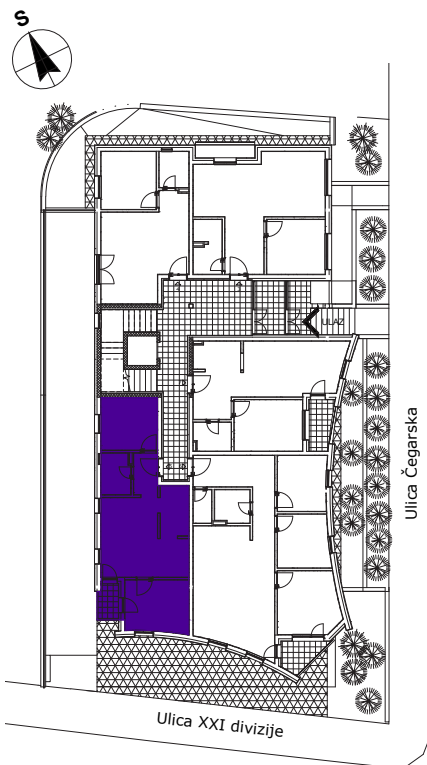

Trosoban 48,10m²

21. divizije 45, prizemlje, stan br. 5

www.bgurbanlux.rs

Pozicija stana u zgradi

Osnova stana

Predlog uredjenja stana

U slučaju odstupanja u odnosu na osnovu stana, merodavna je osnovu stana.
Dimenzije kotirane na crtežu su informativnog karaktera.

	m ²	obim	pod	zid	plafon
1 Ulaz	3.07	7.46	parket	poludisperzija	poludisperzija
2 Kupatilo	3.51	7.74	ker. pločice	ker. pločice	poludisperzija
3 Kuhinja	4.47	8.88	ker. pločice	ker. pločice	poludisperzija
4 Dnevna soba / Trpezarija	16.55	18.84	parket	poludisperzija	poludisperzija
5 Soba	9.67	12.67	parket	poludisperzija	poludisperzija
6 Soba	8.72	11.84	parket	poludisperzija	poludisperzija
7 Lođa	2.11	6.15	ker. pločice	bavalit	disperzija
UKUPNO	48.10				