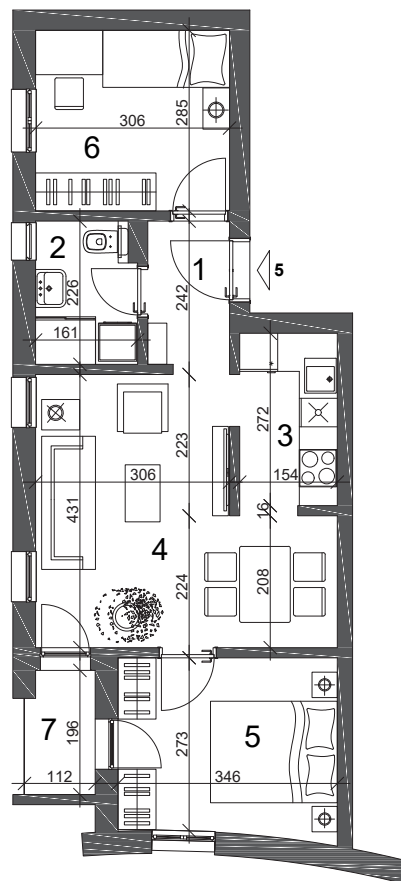

Trosoban 48,10m²

21. divizije 45, prizemlje, stan br. 5

www.bgurbanlux.rs

Pozicija stana u zgradi

Osnova stana

Predlog uredjenja stana

U slučaju odstupanja u odnosu na osnovu stana, merodavna je osnovu stana.
Dimenzije kotirane na crtežu su informativnog karaktera.

	m ²	obim	pod	zid	plafon
1 Ulaz	3.07	7.46	parket	poludisperzija	poludisperzija
2 Kupatilo	3.51	7.74	ker. pločice	ker. pločice	poludisperzija
3 Kuhinja	4.47	8.88	ker. pločice	ker. pločice	poludisperzija
4 Dnevna soba / Trpezarija	16.55	18.84	parket	poludisperzija	poludisperzija
5 Soba	9.67	12.67	parket	poludisperzija	poludisperzija
6 Soba	8.72	11.84	parket	poludisperzija	poludisperzija
7 Lođa	2.11	6.15	ker. pločice	bavalit	disperzija
UKUPNO	48.10				