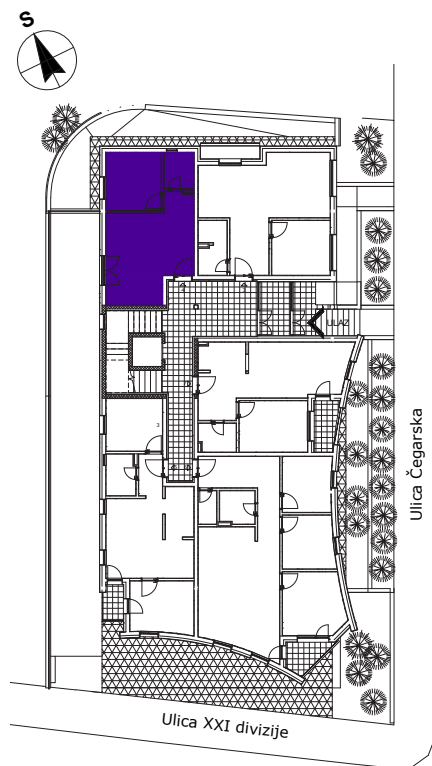

Dvosoban 35,03m²

21. divizije 45, prizemlje, stan br. 4

www.bgurbanlux.rs

Pozicija stana u zgradi

Osnova stana

Predlog uredjenja stana

U slučaju odstupanja u odnosu na osnovu stana, merodavna je osnovu stana.
Dimenzije kotirane na crtežu su informativnog karaktera.

	m ²	obim	pod	zid	plafon
1 Ulaz	2.04	5.80	parket	poludisperzija	poludisperzija
2 Kupatilo	3.15	7.23	ker. pločice	ker. pločice	poludisperzija
3 Kuhinja	4.72	9.48	ker. pločice	ker. pločice	poludisperzija
4 Dnevna soba / Trpezarija	15.73	18.61	parket	poludisperzija	poludisperzija
5 Soba	9.39	12.26	parket	poludisperzija	poludisperzija
UKUPNO	35.03				