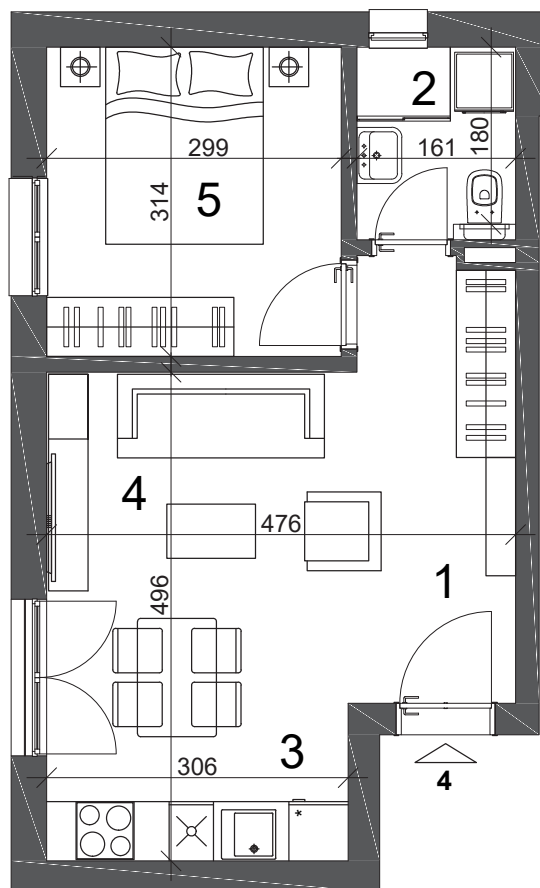

Dvosoban 35,03m²

21. divizije 45, prizemlje, stan br. 4

www.bgurbanlux.rs

Pozicija stana u zgradi

Osnova stana

Predlog uredjenja stana

U slučaju odstupanja u odnosu na osnovu stana, merodavna je osnovu stana.
Dimenzije kotirane na crtežu su informativnog karaktera.

	m ²	obim	pod	zid	plafon
1 Ulaz	2.04	5.80	parket	poludisperzija	poludisperzija
2 Kupatilo	3.15	7.23	ker. pločice	ker. pločice	poludisperzija
3 Kuhinja	4.72	9.48	ker. pločice	ker. pločice	poludisperzija
4 Dnevna soba / Trpezarija	15.73	18.61	parket	poludisperzija	poludisperzija
5 Soba	9.39	12.26	parket	poludisperzija	poludisperzija
UKUPNO	35.03				