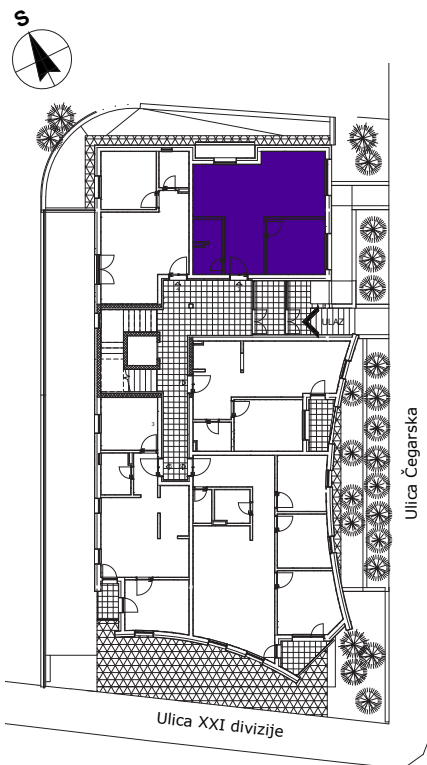

Dvosoban 42,99m²

21. divizije 45, prizemlje, stan br. 3

www.bgurbanlux.rs

Pozicija stana u zgradi

Osnova stana

Predlog uredjenja stana

U slučaju odstupanja u odnosu na osnovu stana, merodavna je osnovu stana.
Dimenzije kotirane na crtežu su informativnog karaktera.

	m ²	obim	pod	zid	plafon
1 Ulaz	4.84	8.83	parket	poludisperzija	poludisperzija
2 Kupatilo	4.35	10.76	ker. pločice	ker. pločice	poludisperzija
3 Kuhinja	3.77	8.33	ker. pločice	ker. pločice	poludisperzija
4 Dnevna soba / Trpezarija	20.65	20.37	parket	poludisperzija	poludisperzija
5 Soba	9.38	12.26	parket	poludisperzija	poludisperzija
UKUPNO	42.99				