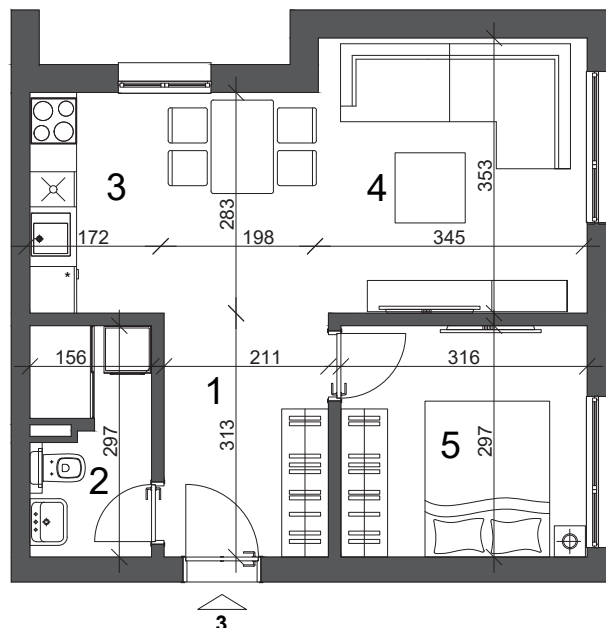

Dvosoban 42,99m²

21. divizije 45, prizemlje, stan br. 3

www.bgurbanlux.rs

Pozicija stana u zgradi

Osnova stana

Predlog uredjenja stana

U slučaju odstupanja u odnosu na osnovu stana, merodavna je osnovu stana.
Dimenzije kotirane na crtežu su informativnog karaktera.

	m ²	obim	pod	zid	plafon
1 Ulaz	4.84	8.83	parket	poludisperzija	poludisperzija
2 Kupatilo	4.35	10.76	ker. pločice	ker. pločice	poludisperzija
3 Kuhinja	3.77	8.33	ker. pločice	ker. pločice	poludisperzija
4 Dnevna soba / Trpezarija	20.65	20.37	parket	poludisperzija	poludisperzija
5 Soba	9.38	12.26	parket	poludisperzija	poludisperzija
UKUPNO	42.99				