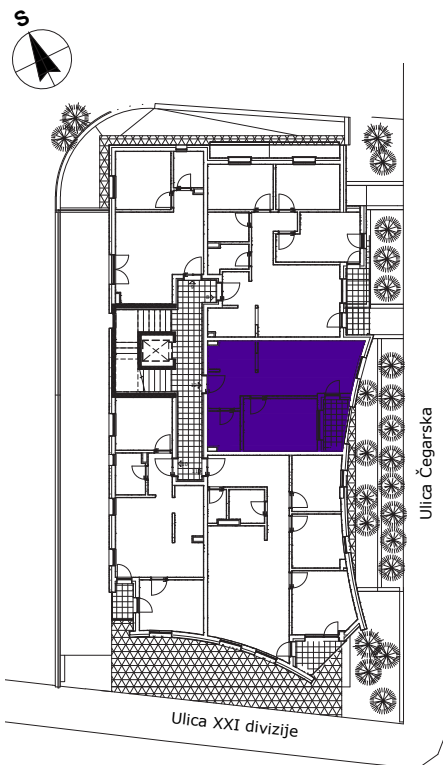

# Dvosoban 43,14m<sup>2</sup>

21. divizije 45, II sprat, stan br. 17

www.bgurbanlux.rs

Pozicija stana u zgradi

Osnova stana

Predlog uredjenja stana

U slučaju odstupanja u odnosu na osnovu stana, merodavna je osnovu stana.  
Dimenzije kotirane na crtežu su informativnog karaktera.

	m <sup>2</sup>	obim	pod	zid	plafon
1 Ulaz	3.84	8.14	parket	poludisperzija	poludisperzija
2 Kupatilo	3.62	7.82	ker. pločice	ker. pločice	poludisperzija
3 Kuhinja	4.02	8.40	ker. pločice	ker. pločice	poludisperzija
4 Dnevna soba / Trpezarija	16.51	18.24	parket	poludisperzija	poludisperzija
5 Soba	11.33	13.66	parket	poludisperzija	poludisperzija
6 Lođa	3.82	7.96	ker. pločice	bavalit	disperzija
<b>UKUPNO</b>	<b>43.14</b>				