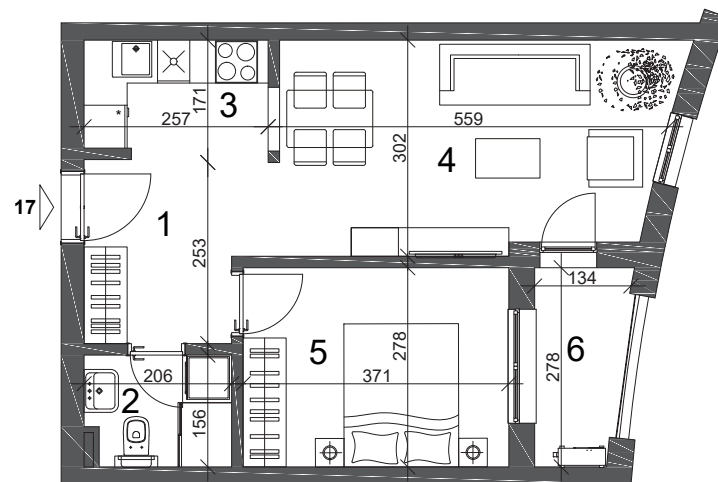

# Dvosoban 43,14m<sup>2</sup>

21. divizije 45, II sprat, stan br. 17

www.bgurbanlux.rs

Pozicija stana u zgradi

Osnova stana

Predlog uredjenja stana

U slučaju odstupanja u odnosu na osnovu stana, merodavna je osnovu stana.  
Dimenzije kotirane na crtežu su informativnog karaktera.

	m <sup>2</sup>	obim	pod	zid	plafon
1 Ulaz	3.84	8.14	parket	poludisperzija	poludisperzija
2 Kupatilo	3.62	7.82	ker. pločice	ker. pločice	poludisperzija
3 Kuhinja	4.02	8.40	ker. pločice	ker. pločice	poludisperzija
4 Dnevna soba / Trpezarija	16.51	18.24	parket	poludisperzija	poludisperzija
5 Soba	11.33	13.66	parket	poludisperzija	poludisperzija
6 Lođa	3.82	7.96	ker. pločice	bavalit	disperzija
<b>UKUPNO</b>	<b>43.14</b>				