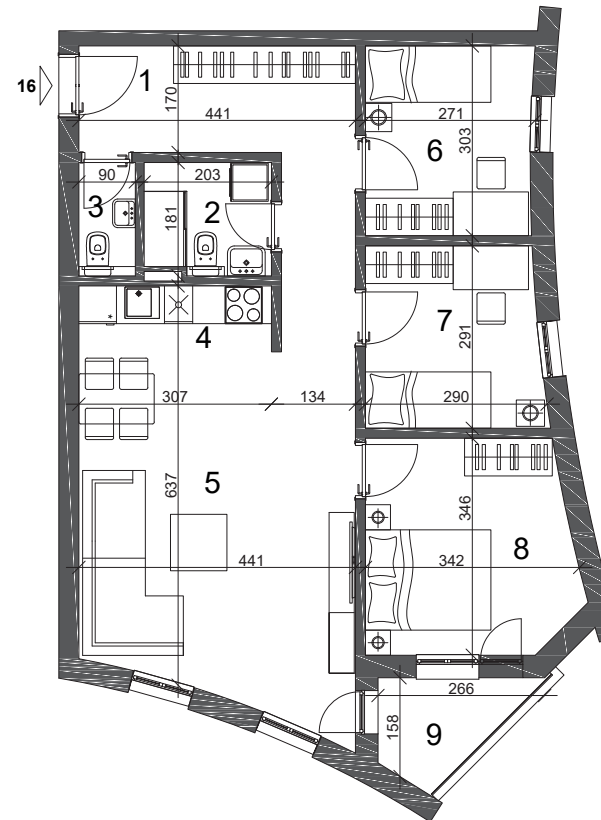

Četvorosoban 74,03m²

21. divizije 45, II sprat, stan br. 16

www.bgurbanlux.rs

Pozicija stana u zgradi

Osnova stana

Predlog uredjenja stana

U slučaju odstupanja u odnosu na osnovu stana, merodavna je osnova stana.
Dimenzije kotirane na crtežu su informativnog karaktera.

	m ²	obim	pod	zid	plafon
1 Ulaz	10.93	18.08	parket	poludisperzija	poludisperzija
2 Kupatilo	3.32	7.44	ker. pločice	ker. pločice	poludisperzija
3 WC	1.70	5.62	ker. pločice	ker. pločice	poludisperzija
4 Kuhinja	4.33	9.22	ker. pločice	ker. pločice	poludisperzija
5 Dnevna soba / Trpezarija	23.66	21.11	parket	poludisperzija	poludisperzija
6 Soba	8.00	11.51	parket	poludisperzija	poludisperzija
7 Soba	7.93	11.36	parket	poludisperzija	poludisperzija
8 Soba	11.05	13.13	parket	poludisperzija	poludisperzija
9 Lođa	3.11	7.69	ker. pločice	bavalit	disperzija
UKUPNO	74.03				