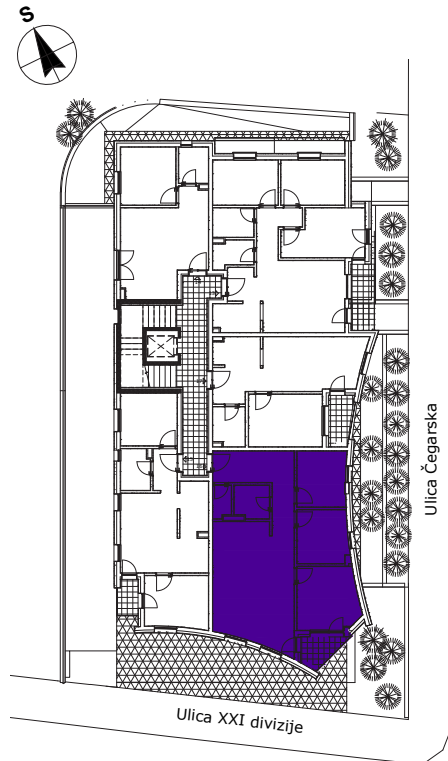

Četvorosoban 74,03m²

21. divizije 45, II sprat, stan br. 16

www.bgurbanlux.rs

Pozicija stana u zgradi

Osnova stana

Predlog uredjenja stana

U slučaju odstupanja u odnosu na osnovu stana, merodavna je osnova stana.
Dimenzije kotirane na crtežu su informativnog karaktera.

	m ²	obim	pod	zid	plafon
1 Ulaz	10.93	18.08	parket	poludisperzija	poludisperzija
2 Kupatilo	3.32	7.44	ker. pločice	ker. pločice	poludisperzija
3 WC	1.70	5.62	ker. pločice	ker. pločice	poludisperzija
4 Kuhinja	4.33	9.22	ker. pločice	ker. pločice	poludisperzija
5 Dnevna soba / Trpezarija	23.66	21.11	parket	poludisperzija	poludisperzija
6 Soba	8.00	11.51	parket	poludisperzija	poludisperzija
7 Soba	7.93	11.36	parket	poludisperzija	poludisperzija
8 Soba	11.05	13.13	parket	poludisperzija	poludisperzija
9 Lođa	3.11	7.69	ker. pločice	bavalit	disperzija
UKUPNO	74.03				