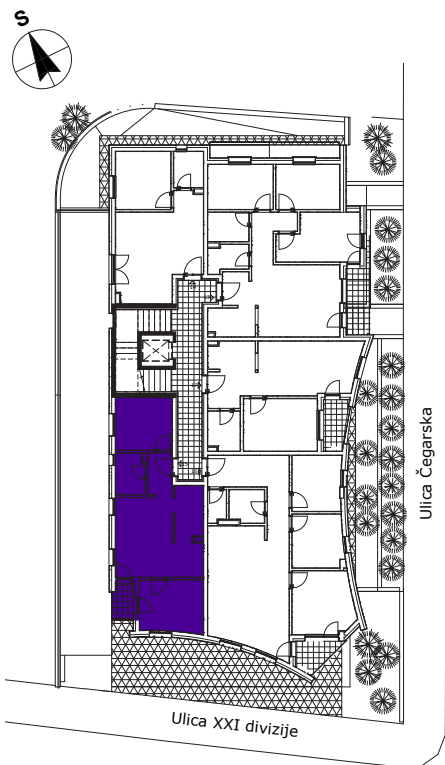

Trosoban 48,10m²

21. divizije 45, II sprat, stan br. 15

www.bgurbanlux.rs

Pozicija stana u zgradi

Osnova stana

Predlog uredjenja stana

U slučaju odstupanja u odnosu na osnovu stana, merodavna je osnovu stana.
Dimenzije kotirane na crtežu su informativnog karaktera.

	m ²	obim	pod	zid	plafon
1 Ulaz	3.06	7.46	parket	poludisperzija	poludisperzija
2 Kupatilo	3.51	7.74	ker. pločice	ker. pločice	poludisperzija
3 Kuhinja	4.47	8.88	ker. pločice	ker. pločice	poludisperzija
4 Dnevna soba / Trpezarija	16.55	18.84	parket	poludisperzija	poludisperzija
5 Soba	9.67	12.67	parket	poludisperzija	poludisperzija
6 Soba	8.73	11.84	parket	poludisperzija	poludisperzija
7 Lođa	2.11	6.15	ker. pločice	bavalit	disperzija
UKUPNO	48.10				