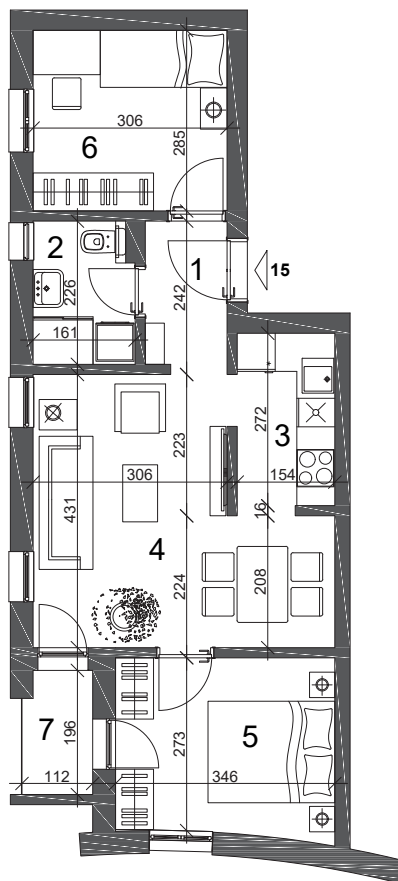

Trosoban 48,10m²

21. divizije 45, II sprat, stan br. 15

www.bgurbanlux.rs

Pozicija stana u zgradi

Osnova stana

Predlog uredjenja stana

U slučaju odstupanja u odnosu na osnovu stana, merodavna je osnovu stana.
Dimenzije kotirane na crtežu su informativnog karaktera.

	m ²	obim	pod	zid	plafon
1 Ulaz	3.06	7.46	parket	poludisperzija	poludisperzija
2 Kupatilo	3.51	7.74	ker. pločice	ker. pločice	poludisperzija
3 Kuhinja	4.47	8.88	ker. pločice	ker. pločice	poludisperzija
4 Dnevna soba / Trpezarija	16.55	18.84	parket	poludisperzija	poludisperzija
5 Soba	9.67	12.67	parket	poludisperzija	poludisperzija
6 Soba	8.73	11.84	parket	poludisperzija	poludisperzija
7 Lođa	2.11	6.15	ker. pločice	bavalit	disperzija
UKUPNO	48.10				