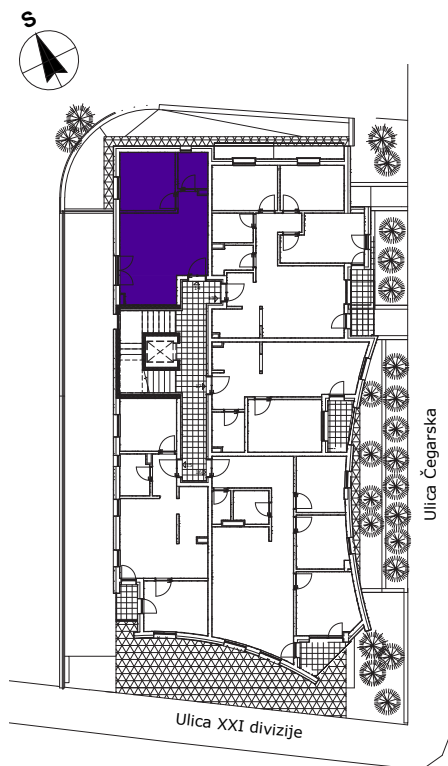

Pozicija stana u zgradi

Osnova stana

Predlog uredjenja stana

U slučaju odstupanja u odnosu na osnovu stana, merodavna je osnovu stana.  
Dimenzije kotirane na crtežu su informativnog karaktera.

	m <sup>2</sup>	obim	pod	zid	plafon
1 Ulaz	2.03	5.8	parket	poludisperzija	poludisperzija
2 Kupatilo	3.15	7.23	ker. pločice	ker. pločice	poludisperzija
3 Kuhinja	4.72	9.48	ker. pločice	ker. pločice	poludisperzija
4 Dnevna soba / Trpezarija	15.74	18.61	parket	poludisperzija	poludisperzija
5 Soba	9.39	12.26	parket	poludisperzija	poludisperzija
<b>UKUPNO</b>	<b>35.03</b>				