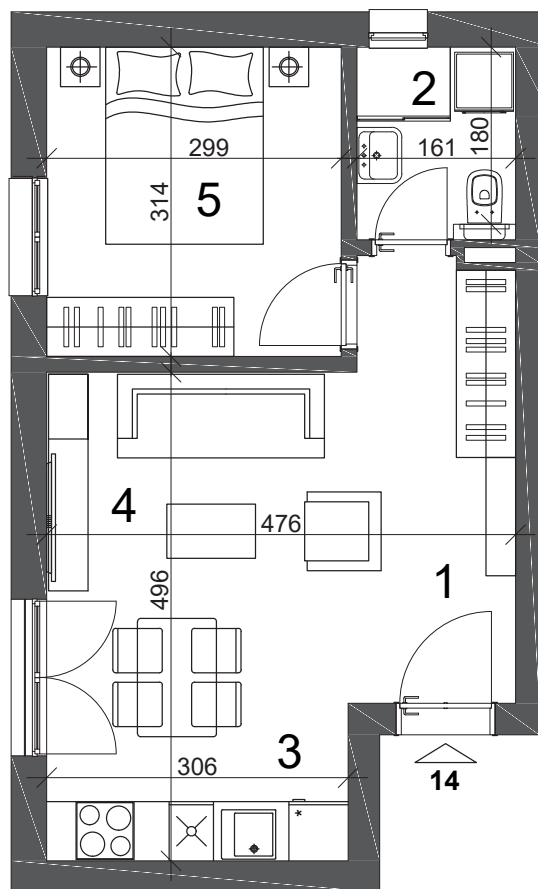

Pozicija stana u zgradi

Osnova stana

Predlog uredjenja stana

U slučaju odstupanja u odnosu na osnovu stana, merodavna je osnovu stana.  
Dimenzije kotirane na crtežu su informativnog karaktera.

	m <sup>2</sup>	obim	pod	zid	plafon
1 Ulaz	2.03	5.8	parket	poludisperzija	poludisperzija
2 Kupatilo	3.15	7.23	ker. pločice	ker. pločice	poludisperzija
3 Kuhinja	4.72	9.48	ker. pločice	ker. pločice	poludisperzija
4 Dnevna soba / Trpezarija	15.74	18.61	parket	poludisperzija	poludisperzija
5 Soba	9.39	12.26	parket	poludisperzija	poludisperzija
<b>UKUPNO</b>	<b>35.03</b>				