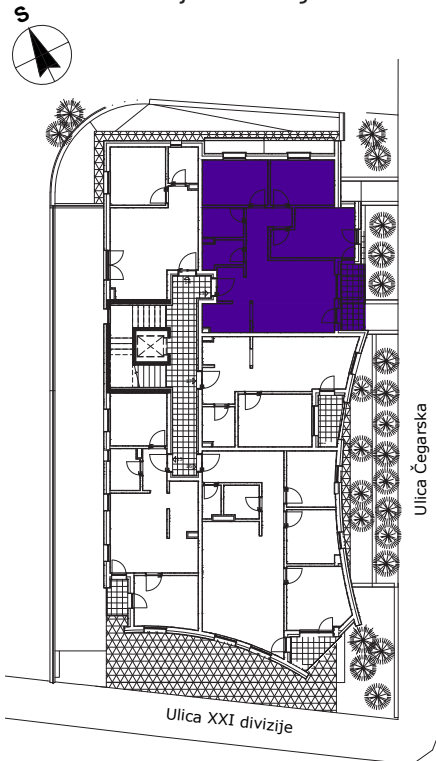

Četvorosoban 68,16m²

21. divizije 45, II sprat, stan br. 13

www.bgurbanlux.rs

Pozicija stana u zgradi

Osnova stana

Predlog uređenja stana

U slučaju odstupanja u odnosu na osnovu stana, merodavna je osnovu stana.
Dimenzije kotirane na crtežu su informativnog karaktera.

	m ²	obim	pod	zid	plafon
1 Ulaz	2.75	6.48	parket	poludisperzija	poludisperzija
2 Kupatilo	3.51	7.64	ker. pločice	ker. pločice	poludisperzija
3 WC	2.99	7.68	ker. pločice	ker. pločice	poludisperzija
4 Kuhinja	4.02	8.56	ker. pločice	ker. pločice	poludisperzija
5 Dnevna soba / Trpezarija	18.00	17.22	parket	poludisperzija	poludisperzija
6 Hodnik	4.65	10.65	gra. keramika	poludisperzija	poludisperzija
7 Soba	10.7	14.68	parket	poludisperzija	poludisperzija
8 Soba	8.42	11.78	parket	poludisperzija	poludisperzija
9 Soba	8.64	11.96	parket	poludisperzija	poludisperzija
10 Lođa	4.48	9.84	ker. pločice	bavalit	disperzija
UKUPNO	68.16				