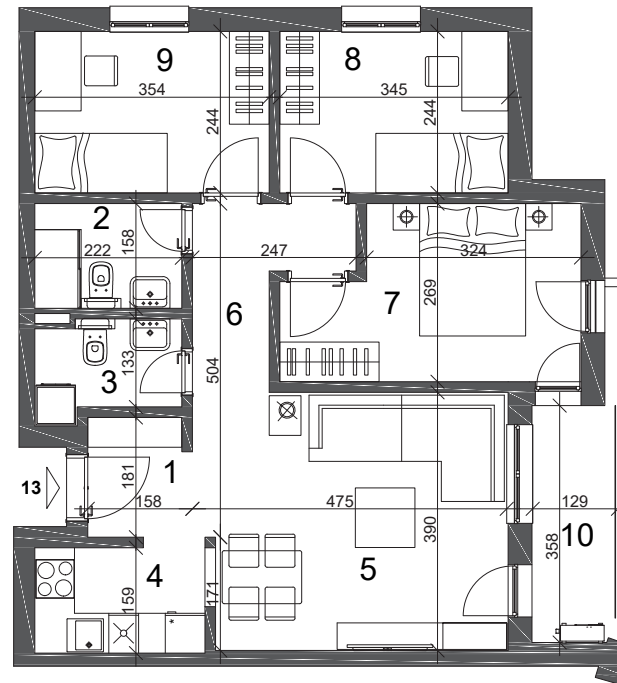

Četvorosoban 68,16m²

21. divizije 45, II sprat, stan br. 13

www.bgurbanlux.rs

Pozicija stana u zgradi

Osnova stana

Predlog uređenja stana

U slučaju odstupanja u odnosu na osnovu stana, merodavna je osnovu stana.
Dimenzije kotirane na crtežu su informativnog karaktera.

	m ²	obim	pod	zid	plafon
1 Ulaz	2.75	6.48	parket	poludisperzija	poludisperzija
2 Kupatilo	3.51	7.64	ker. pločice	ker. pločice	poludisperzija
3 WC	2.99	7.68	ker. pločice	ker. pločice	poludisperzija
4 Kuhinja	4.02	8.56	ker. pločice	ker. pločice	poludisperzija
5 Dnevna soba / Trpezarija	18.00	17.22	parket	poludisperzija	poludisperzija
6 Hodnik	4.65	10.65	gra. keramika	poludisperzija	poludisperzija
7 Soba	10.7	14.68	parket	poludisperzija	poludisperzija
8 Soba	8.42	11.78	parket	poludisperzija	poludisperzija
9 Soba	8.64	11.96	parket	poludisperzija	poludisperzija
10 Lođa	4.48	9.84	ker. pločice	bavalit	disperzija
UKUPNO	68.16				