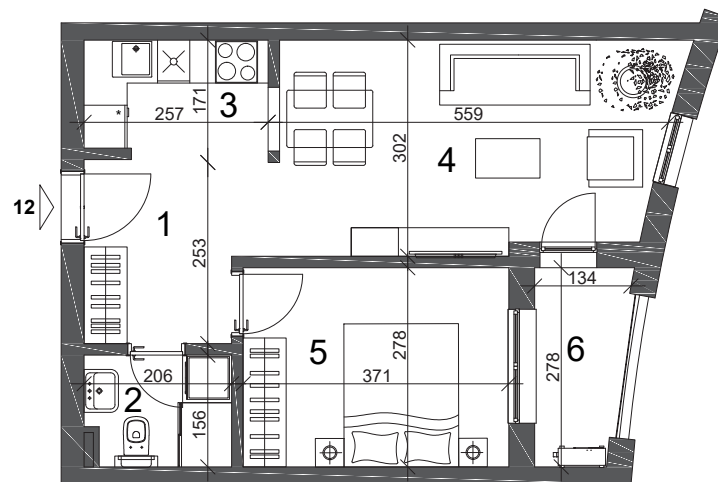

Pozicija stana u zgradi

Osnova stana

Predlog uredjenja stana

U slučaju odstupanja u odnosu na osnovu stana, merodavna je osnovu stana.
Dimenzije kotirane na crtežu su informativnog karaktera.

	m ²	obim	pod	zid	plafon
1 Ulaz	3.84	8.14	parket	poludisperzija	poludisperzija
2 Kupatilo	3.62	7.82	ker. pločice	ker. pločice	poludisperzija
3 Kuhinja	4.02	8.4	ker. pločice	ker. pločice	poludisperzija
4 Dnevna soba / Trpezarija	16.51	18.24	parket	poludisperzija	poludisperzija
5 Soba	11.33	13.66	parket	poludisperzija	poludisperzija
6 Lođa	3.82	7.96	ker. pločice	bavalit	disperzija
UKUPNO	43.14				