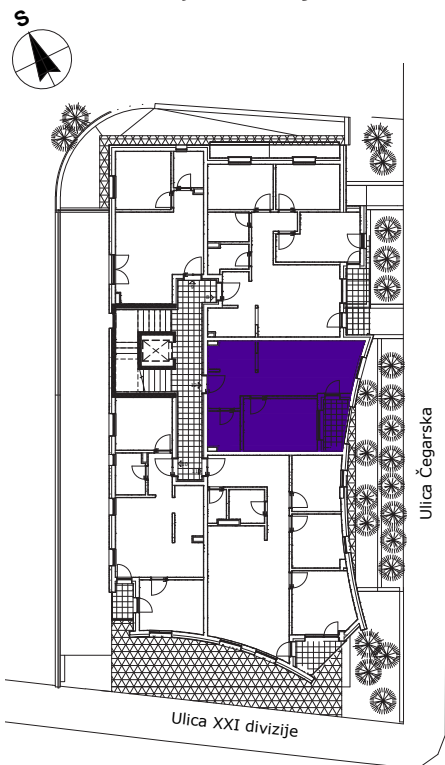

Pozicija stana u zgradi

Osnova stana

Predlog uredjenja stana

U slučaju odstupanja u odnosu na osnovu stana, merodavna je osnovu stana.
Dimenzije kotirane na crtežu su informativnog karaktera.

	m ²	obim	pod	zid	plafon
1 Ulaz	3.84	8.14	parket	poludisperzija	poludisperzija
2 Kupatilo	3.62	7.82	ker. pločice	ker. pločice	poludisperzija
3 Kuhinja	4.02	8.4	ker. pločice	ker. pločice	poludisperzija
4 Dnevna soba / Trpezarija	16.51	18.24	parket	poludisperzija	poludisperzija
5 Soba	11.33	13.66	parket	poludisperzija	poludisperzija
6 Lođa	3.82	7.96	ker. pločice	bavalit	disperzija
UKUPNO	43.14				