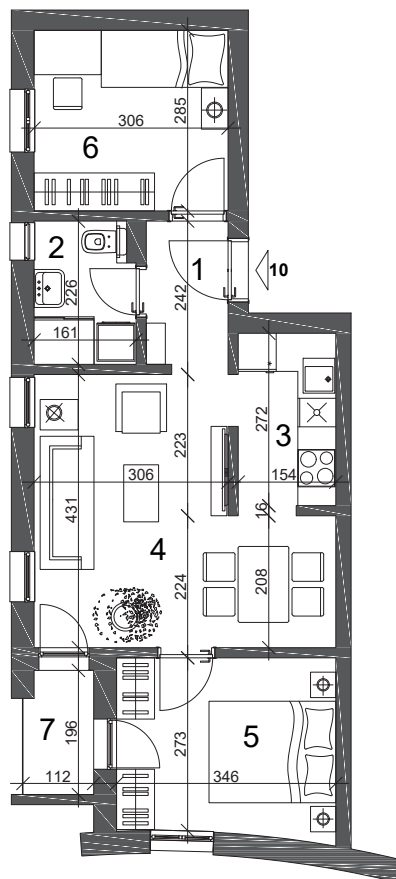

Pozicija stana u zgradi

Osnova stana

Predlog uredjenja stana

U slučaju odstupanja u odnosu na osnovu stana, merodavna je osnova stana.
Dimenzije kotirane na crtežu su informativnog karaktera.

		m ²	obim	pod	zid	plafon
1	Ulaz	3.05	7.46	parket	poludisperzija	poludisperzija
2	Kupatilo	3.51	7.74	ker. pločice	ker. pločice	poludisperzija
3	Kuhinja	4.47	8.88	ker. pločice	ker. pločice	poludisperzija
4	Dnevna soba / Trpezarija	16.57	18.84	parket	poludisperzija	poludisperzija
5	Soba	9.67	12.67	parket	poludisperzija	poludisperzija
6	Soba	8.72	11.84	parket	poludisperzija	poludisperzija
7	Lođa	2.10	6.15	ker. pločice	bavalit	disperzija
UKUPNO		48.09				