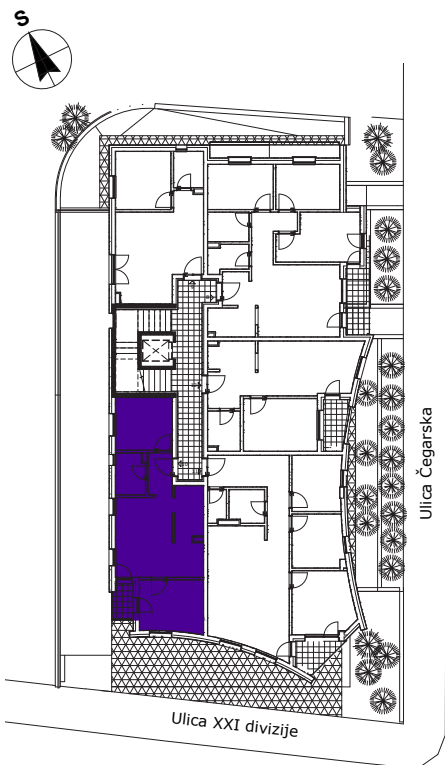

Pozicija stana u zgradi

Osnova stana

Predlog uredjenja stana

U slučaju odstupanja u odnosu na osnovu stana, merodavna je osnova stana.
Dimenzije kotirane na crtežu su informativnog karaktera.

		m ²	obim	pod	zid	plafon
1	Ulaz	3.05	7.46	parket	poludisperzija	poludisperzija
2	Kupatilo	3.51	7.74	ker. pločice	ker. pločice	poludisperzija
3	Kuhinja	4.47	8.88	ker. pločice	ker. pločice	poludisperzija
4	Dnevna soba / Trpezarija	16.57	18.84	parket	poludisperzija	poludisperzija
5	Soba	9.67	12.67	parket	poludisperzija	poludisperzija
6	Soba	8.72	11.84	parket	poludisperzija	poludisperzija
7	Lođa	2.10	6.15	ker. pločice	bavalit	disperzija
UKUPNO		48.09				